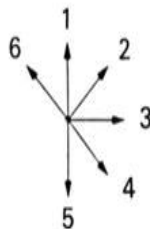

CON BOTÓN DISPARO APRETADO

PATADA: 1, 2, 5, 6.

GOLPE: 3, 4.

PUNTUACIÓN

Tendrás más puntos si:

- 1.- Das a las personas.